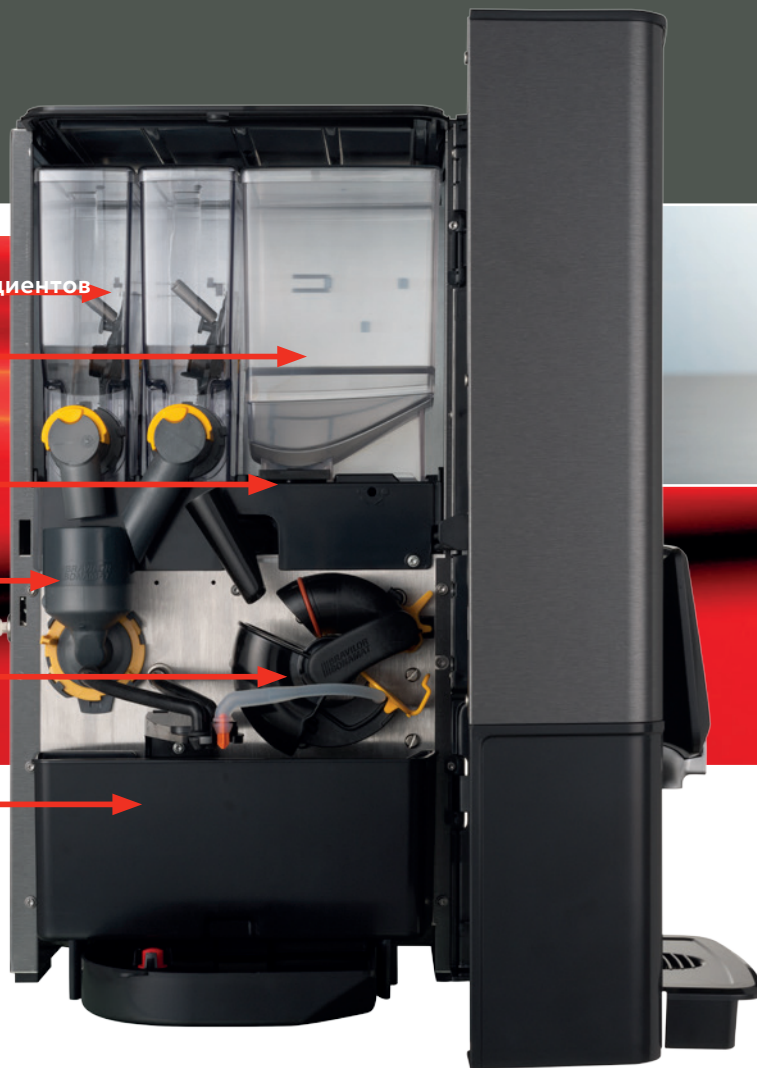

Бункеры для растворимых ингредиентов

Бункер для зерна

Кофемолка

Запатентованная система
смешивания Bravilor Bonamat

Уникальный вращающийся
узел заваривания

Бункер для отходов

Sego 12

Sego12 имеет один бункер для зерна и два бункера для растворимых ингредиентов. Благодаря разнообразию ингредиентов вы можете предложить своим клиентам различные напитки.

Выбор напитков зависит от выбора растворимых ингредиентов. Из растворимых ингредиентов и свежих кофейных зерен, вы можете приготовить различные напитки, такие как: кофе с молоком, капучино, эспрессо, эспрессошот, американо, латте-маккиато, моккачино, горячий шоколад, горячий шоколадный делюкс, также можете предложить горячую воду для чая или супа.

Когда Sego не используется в течение определенного времени, машина автоматически переходит в энергосберегающий режим.

Обслуживание людей

На сенсорном экране будет отражаться информация об обслуживании кофемашины. Например: когда необходимо очистить бункер для отходов, когда машина должна быть очищена от накипи или когда необходимо очистить узел заваривания. Кроме того, уникальная система нагрева воды, позволяет уменьшить образование накипи и снижает требования к техобслуживанию.

Корпус кофемашины выполнен из нержавеющей стали. Черное покрытие «против пальцев» гарантирует, что отпечатков пальцев на корпусе кофемашины видно не будет.

Прозрачные бункеры

Sego имеет три бункера. Благодаря тому, что бункеры прозрачные, можно сразу видеть, нужно ли пополнять тот или иной ингредиент.

Кофейные зерна

В Sego есть декоративное окно, благодаря которому, ваш клиент видит, что каждая чашка напитка сделана из свежесжаренных кофейных зерен.