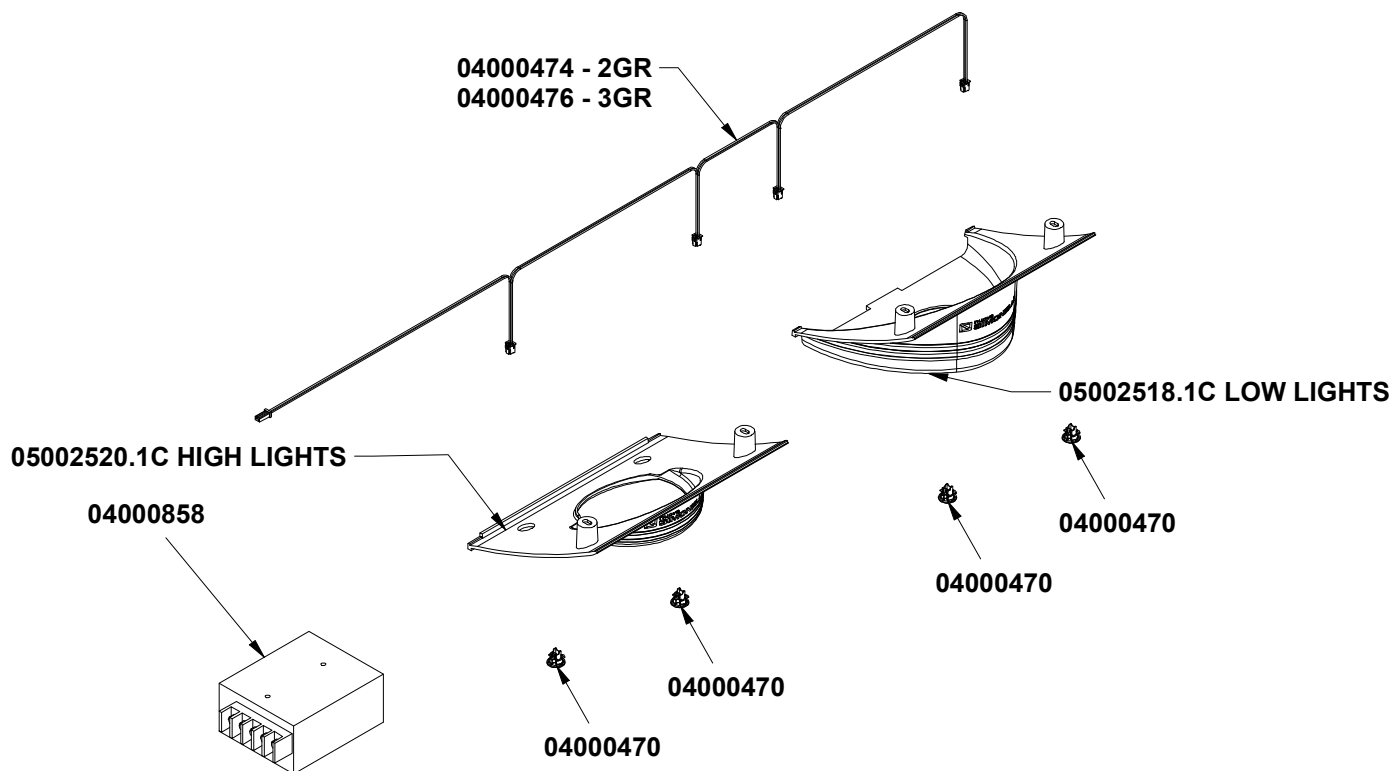

COMPONENTI LUCI

LIGHT COMPONENTS

CODE	DESCRIPTION	DESCRIZIONE
04000474	Lights wiring 2GR	Cablaggio luci 2GR
04000476	Lights wiring 3GR	Cablaggio luci 3GR
04001508	Lights power supply wiring	Cablaggio alim. luci