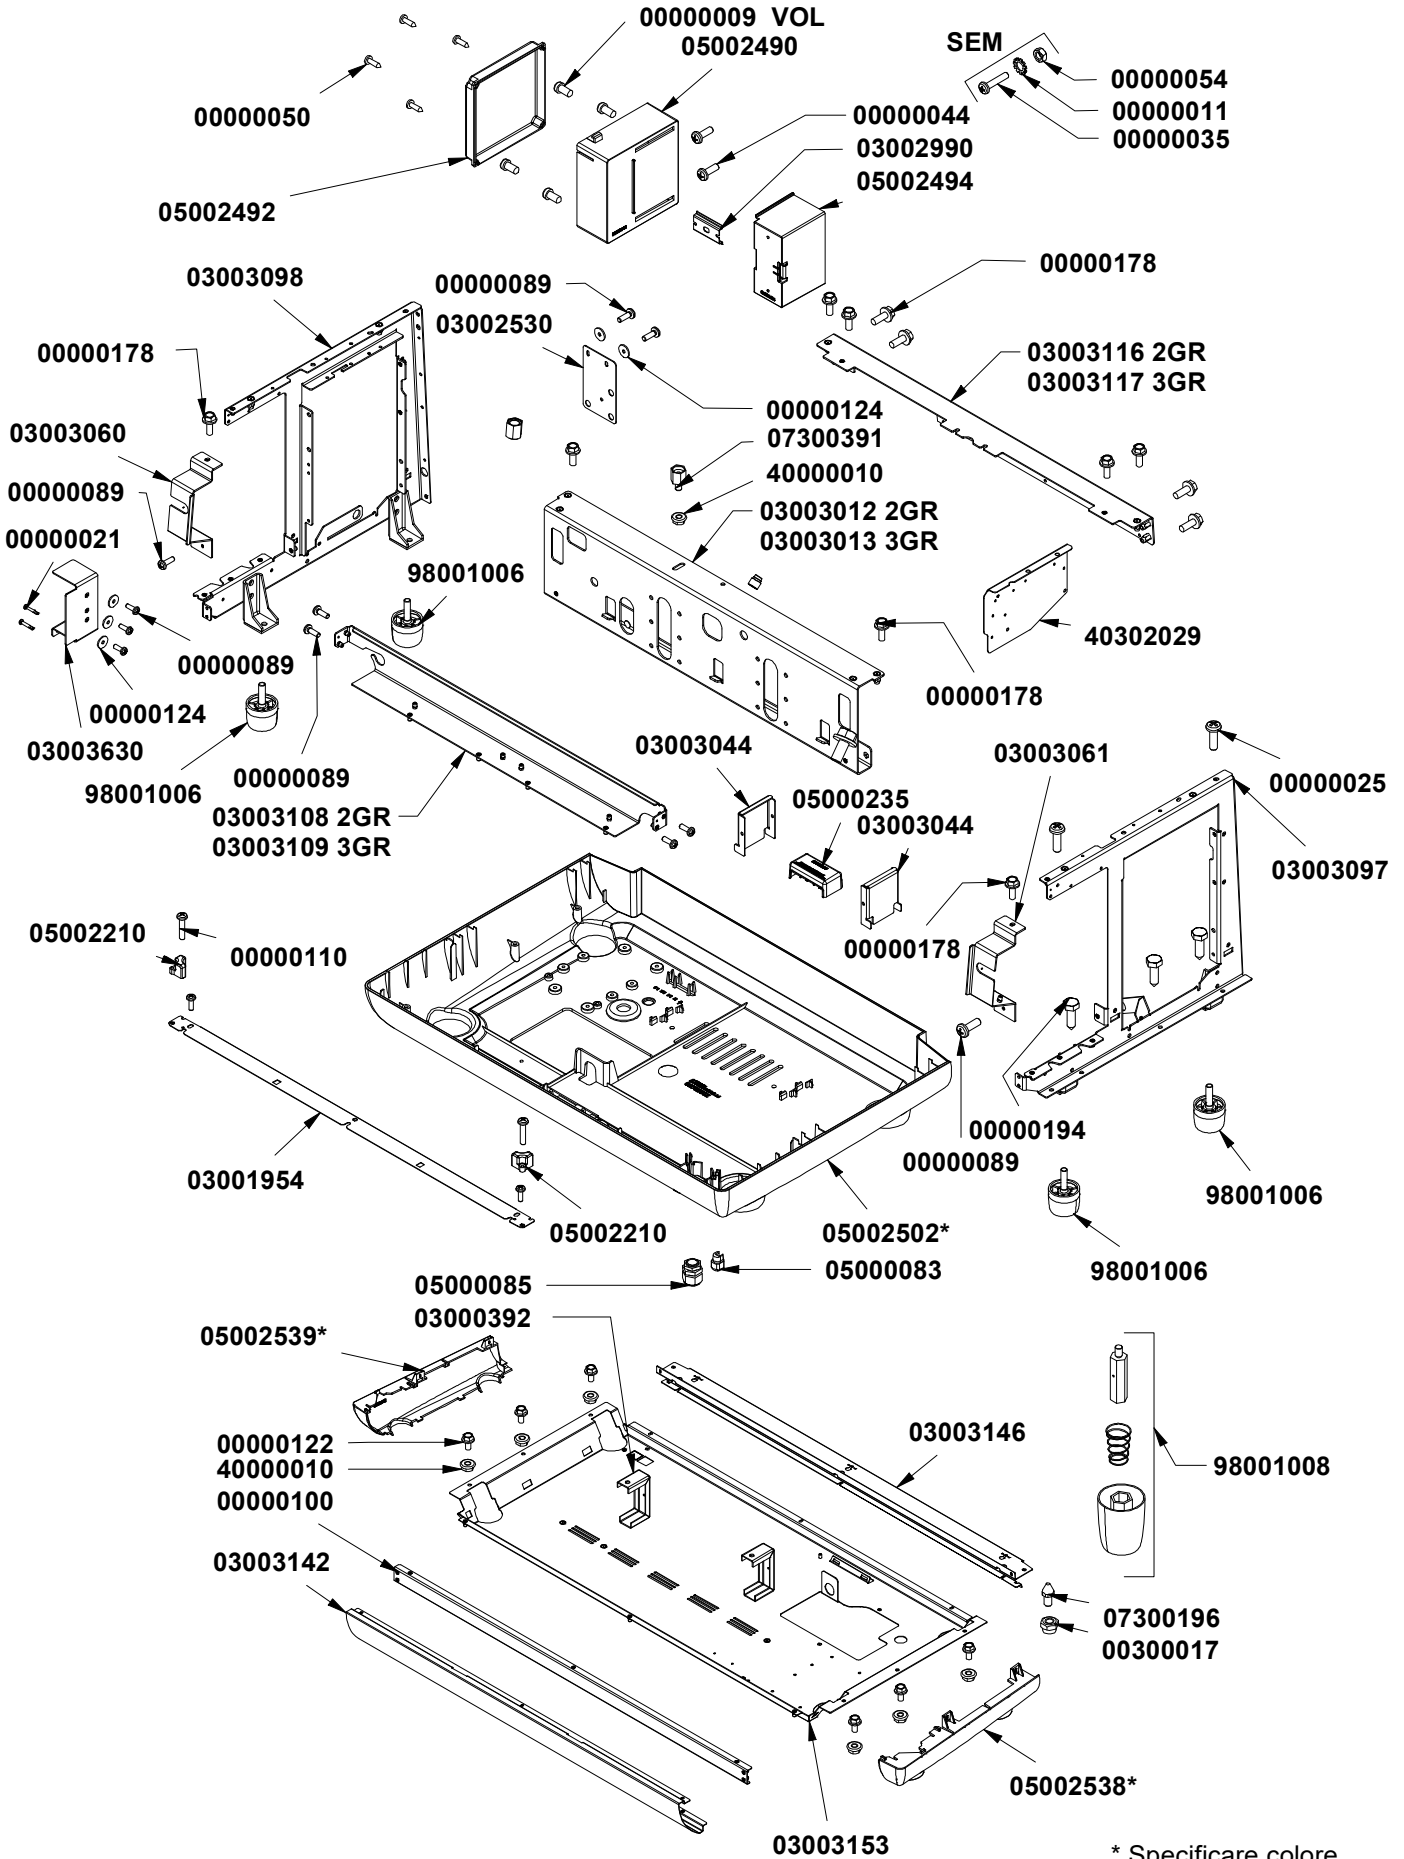

FRAME PARTS

* Specificare colore
Specify color

COMPONENTI EASY CREAM

EASY CREAM PARTS

APPILIE

CODE	DESCRIPTION	DESCRIZIONE
04001510	Wiring Easy Cream	Cablaggio Easy Cream

* Specificare versione
Specify version