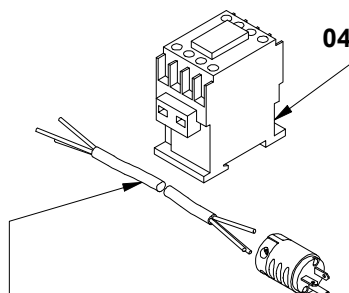

04200019

05000083

05000085

04200057

04200096
Easy Cream

04060015 2GR CSA
04060014 3GR CSA

04000126 230V 2GR 3000W

04000543 400V
04000542 230V 2GR 4500W

ELECTRICAL COMPONENTS

CODE	DESCRIPTION	DESCRIZIONE
04001510	Wiring Easy Cream	Cablaggio Easy Cream
04001512	Wiring SEM 2GR	Cablaggio SEM 2GR
04001517	Wiring VOL 2GR	Cablaggio VOL 2GR
04000340	Bridge trasf. 380V - 220V	Ponticello trasf. 380V - 220V
04000806	Cup warmer wiring	Cablaggio scaldatasse
04000807.P	Push-button wiring SEM 2GR	Cablaggio puls. SEM 2GR
04000809.P	Push-button wiring SEM 3GR	Cablaggio puls. SEM 3GR
9816000000320	Wiring ass. mixer sol. valve	Assieme cablaggio EV misc.