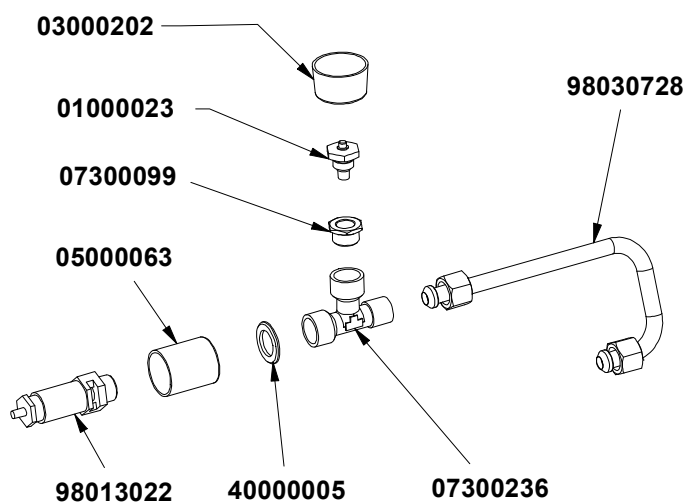

COMPONENTI GRUPPO EROGAZIONE

POURING GROUP COMPONENTS

*Specificare versione
Specify version

APPALIE

COMPONENTI IDRAULICI 2-3 GRUPPI

HYDRAULIC COMPONENTS 2-3 GROUPS

APPILIFE

S-V VERSION

XT VERSION

04500033 2GR
04500034 3GR
04500039 3GR CSA

WATER MIXER

04000010 2GR
04000043 3GR

STANDARD

98170000000011 2GR
98170000000012 3GR
01300005 (100 l/h) 2GR
01300006 (200 l/h) 3GR

HYDRAULIC COMPONENTS		
CODE	DESCRIPTION	DESCRIZIONE
01000113	Filling pipe L=1500 mm	Tubo ingresso L=1500 mm
01000030	Filling pipe L=500 mm	Tubo ingresso L=500 mm
01000127	Draining pipe	Tubo scarico
00000133	Stainless steel girde	Fascetta
04000247	Cable digit. press. switch	Cavo press. digitale