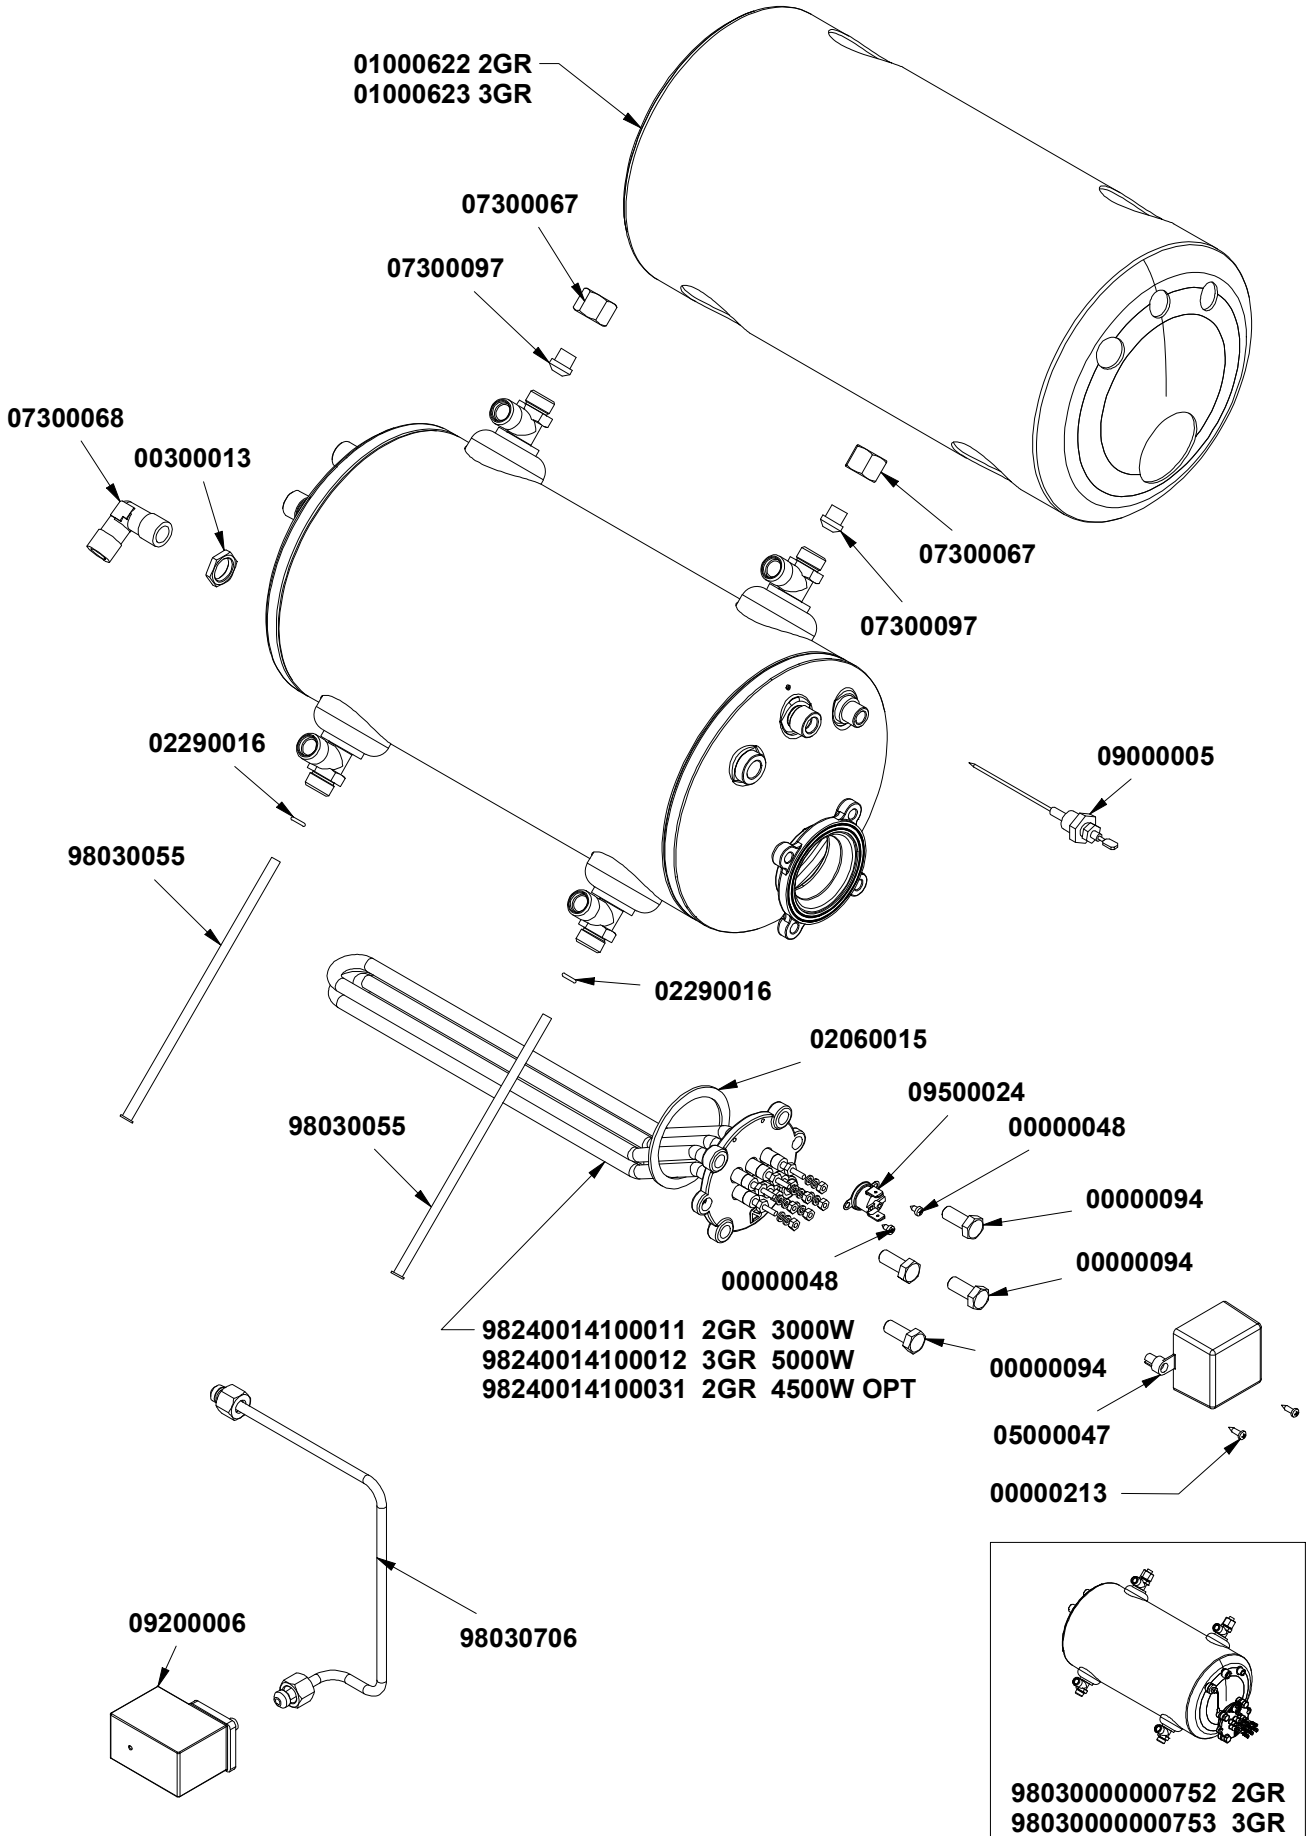

COMPONENTI CALDAIA

BOILER PARTS

A
P
P
I
A

L
I
F
E