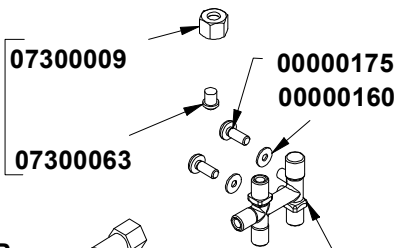

XT VERSION

04500033 2GR
04500034 3GR
04500039 3GR CSA

WATER MIXER

04000010 2GR
04000043 3GR

STANDARD

98170000000011 2GR
98170000000012 3GR
01300005 (100 l/h) 2GR
01300006 (200 l/h) 3GR

HYDRAULIC COMPONENTS		
CODE	DESCRIPTION	DESCRIZIONE
01000113	Filling pipe L=1500 mm	Tubo ingresso L=1500 mm
01000030	Filling pipe L=500 mm	Tubo ingresso L=500 mm
01000127	Draining pipe	Tubo scarico
00000133	Stainless steel girde	Fascetta
04000247	Cable digit. press. switch	Cavo press. digitale