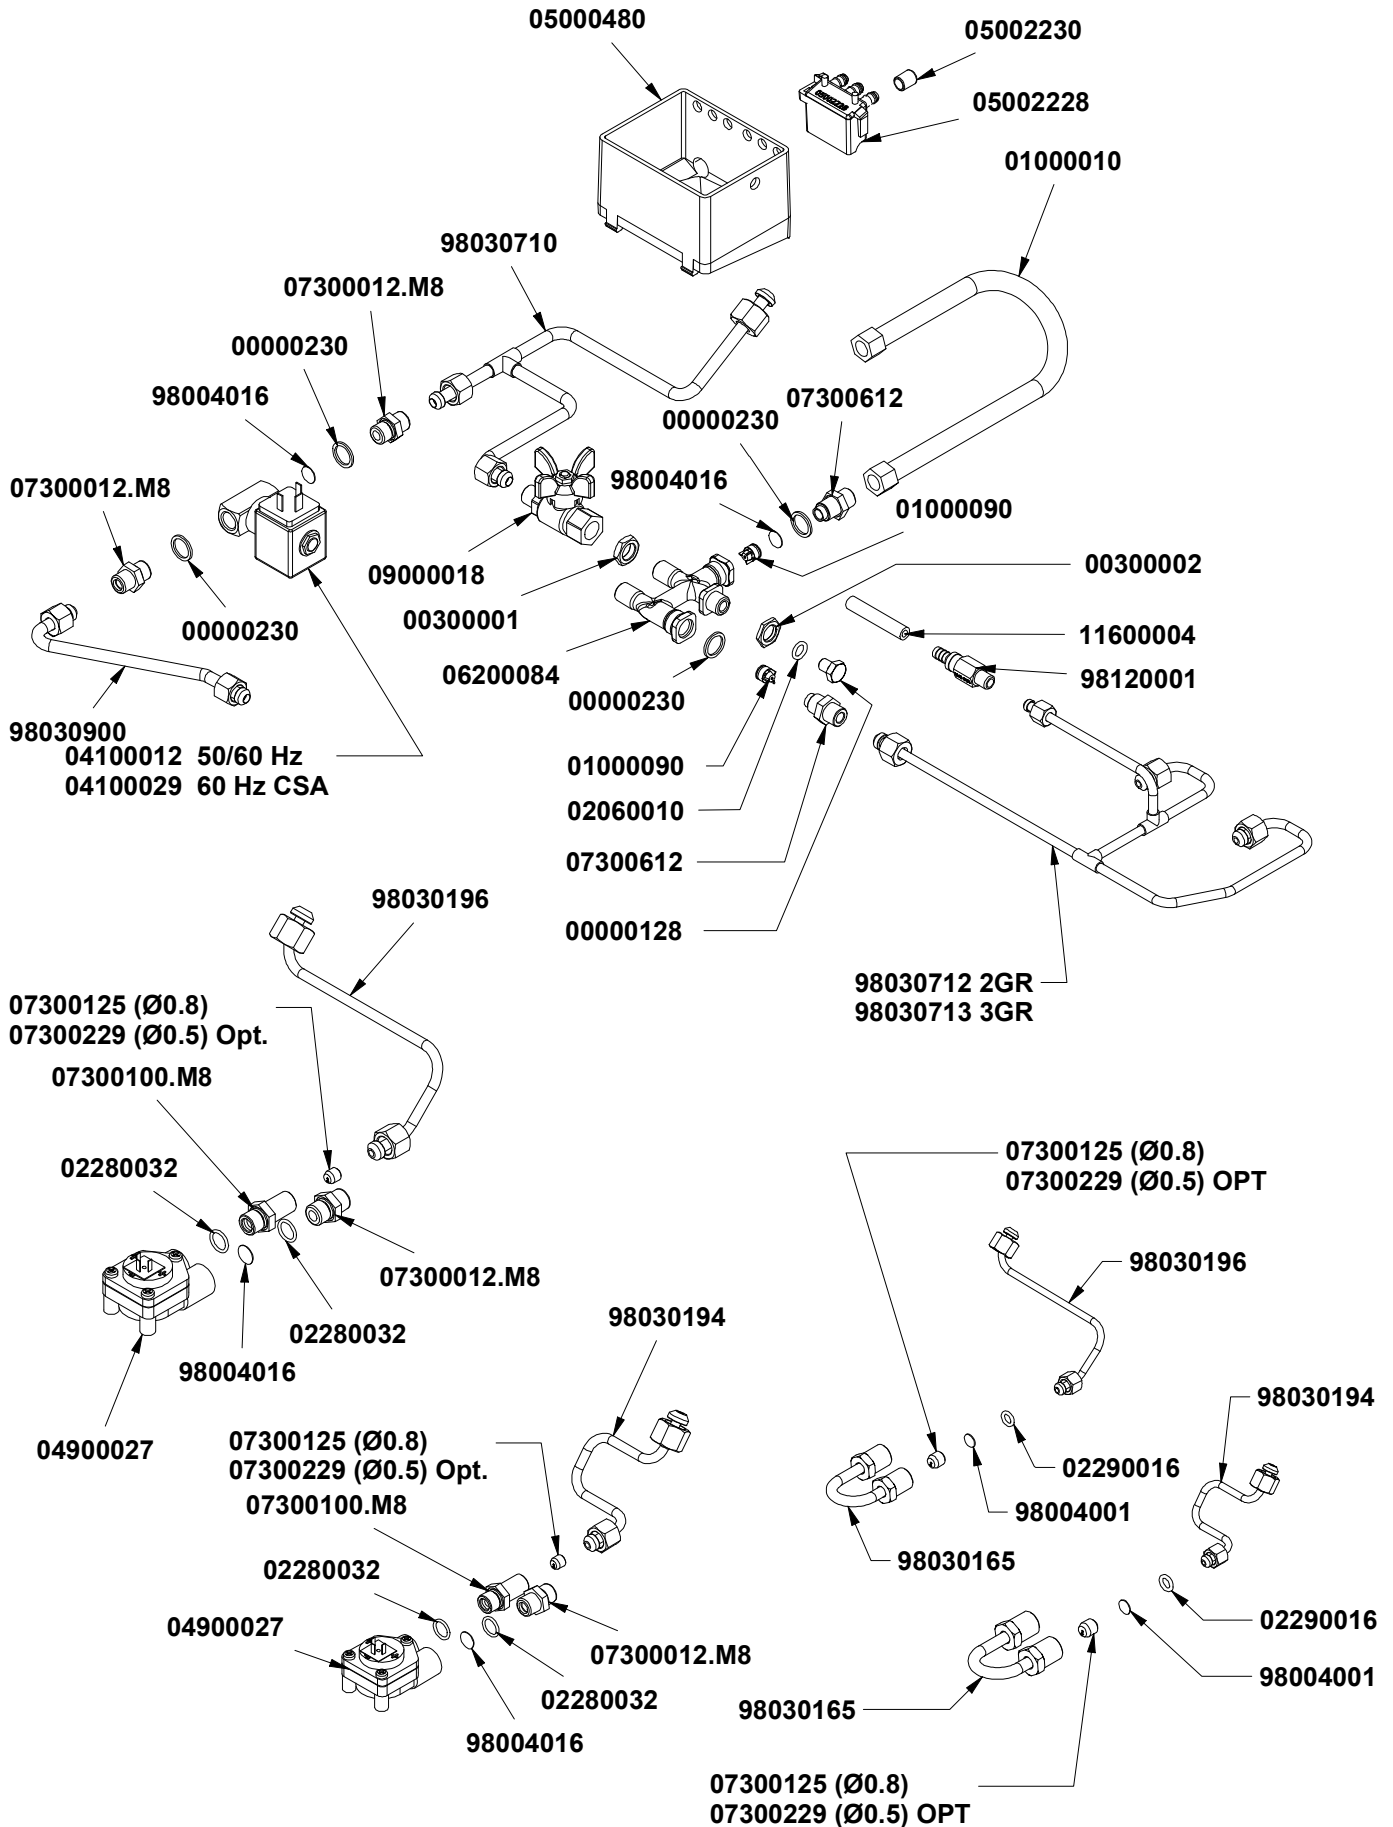

COMPONENTI GRUPPO IDRAULICO

HYDRAULIC GROUP PARTS

A
P
P
I
A

L
I
F
E