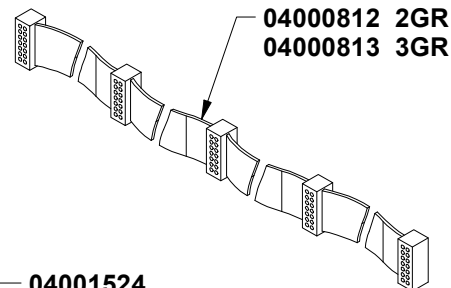

04000812 2GR
04000813 3GR

XT