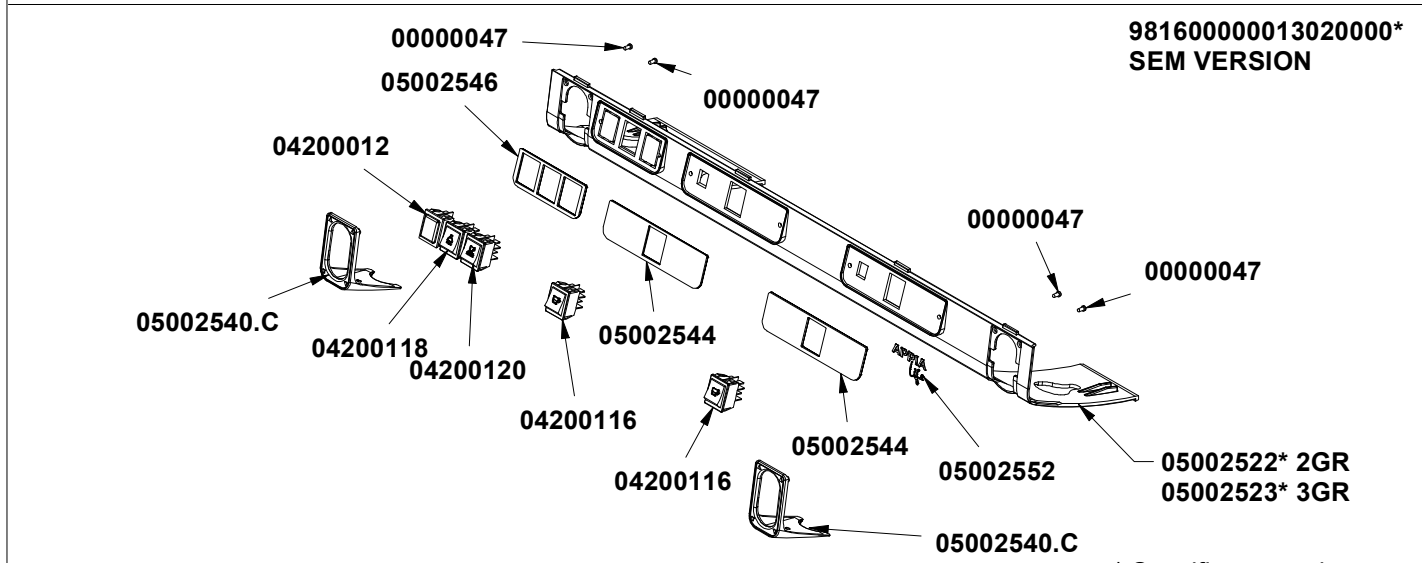

COMPONENTI GRUPPO CARENA

CABINET PARTS

APPILA LIFE

*Specificare colore
Specify color

COMPONENTI GRUPPO INVOLUCRO COMANDI

CONTROL PANEL PARTS

APPILIFE

* Specificare versione
Specify version

XT VERSION

04500033 2GR
04500034 3GR
04500039 3GR CSA

WATER MIXER

04000010 2GR
04000043 3GR

STANDARD

98170000000011 2GR
98170000000012 3GR
01300005 (100 l/h) 2GR
01300006 (200 l/h) 3GR

HYDRAULIC COMPONENTS		
CODE	DESCRIPTION	DESCRIZIONE
01000113	Filling pipe L=1500 mm	Tubo ingresso L=1500 mm
01000030	Filling pipe L=500 mm	Tubo ingresso L=500 mm
01000127	Draining pipe	Tubo scarico
00000133	Stainless steel girde	Fascetta
04000247	Cable digit. press. switch	Cavo press. digitale