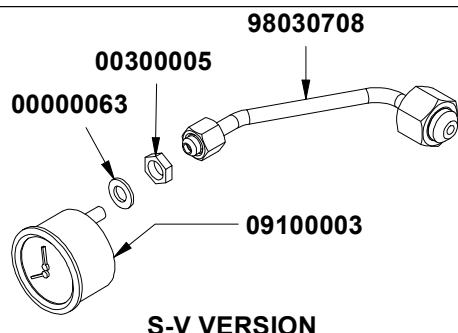

COMPONENTI GRUPPO EROGAZIONE

POURING GROUP COMPONENTS

*Specificare versione
Specify version

APPALIE

COMPONENTI IDRAULICI 2-3 GRUPPI

HYDRAULIC COMPONENTS 2-3 GROUPS

APPILIFE

S-V VERSION

XT VERSION

04500033 2GR
04500034 3GR
04500039 3GR CSA

WATER MIXER

04000010 2GR
04000043 3GR

STANDARD

98170000000011 2GR
98170000000012 3GR
01300005 (100 l/h) 2GR
01300006 (200 l/h) 3GR

HYDRAULIC COMPONENTS		
CODE	DESCRIPTION	DESCRIZIONE
01000113	Filling pipe L=1500 mm	Tubo ingresso L=1500 mm
01000030	Filling pipe L=500 mm	Tubo ingresso L=500 mm
01000127	Draining pipe	Tubo scarico
00000133	Stainless steel girde	Fascetta
04000247	Cable digit. press. switch	Cavo press. digitale