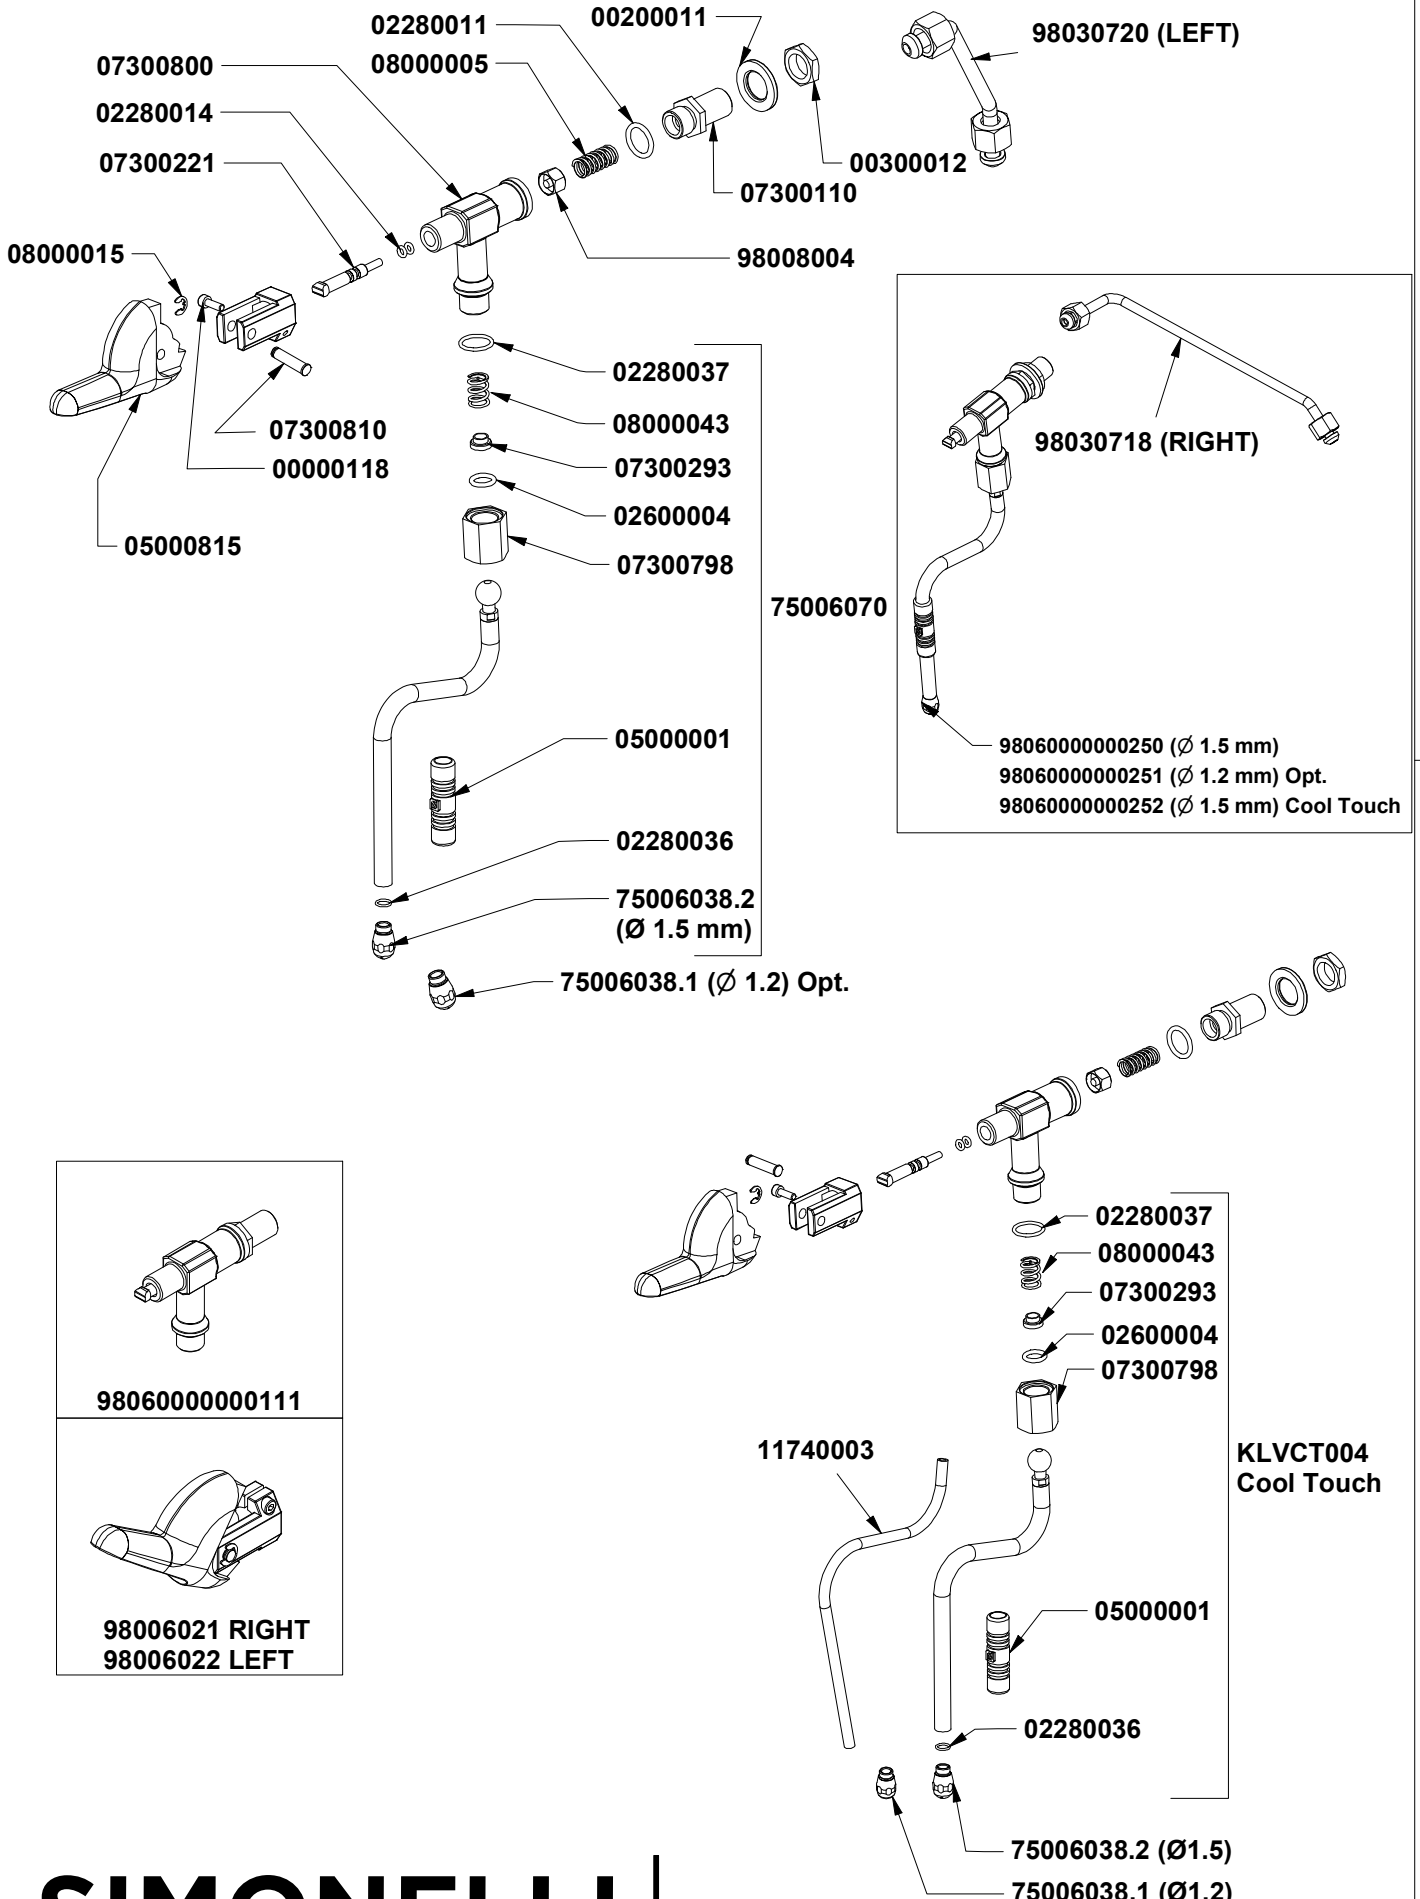

COMPONENTI RUBINETTO VAPORE

STEAM VALVE PARTS

APPLIA LIFE