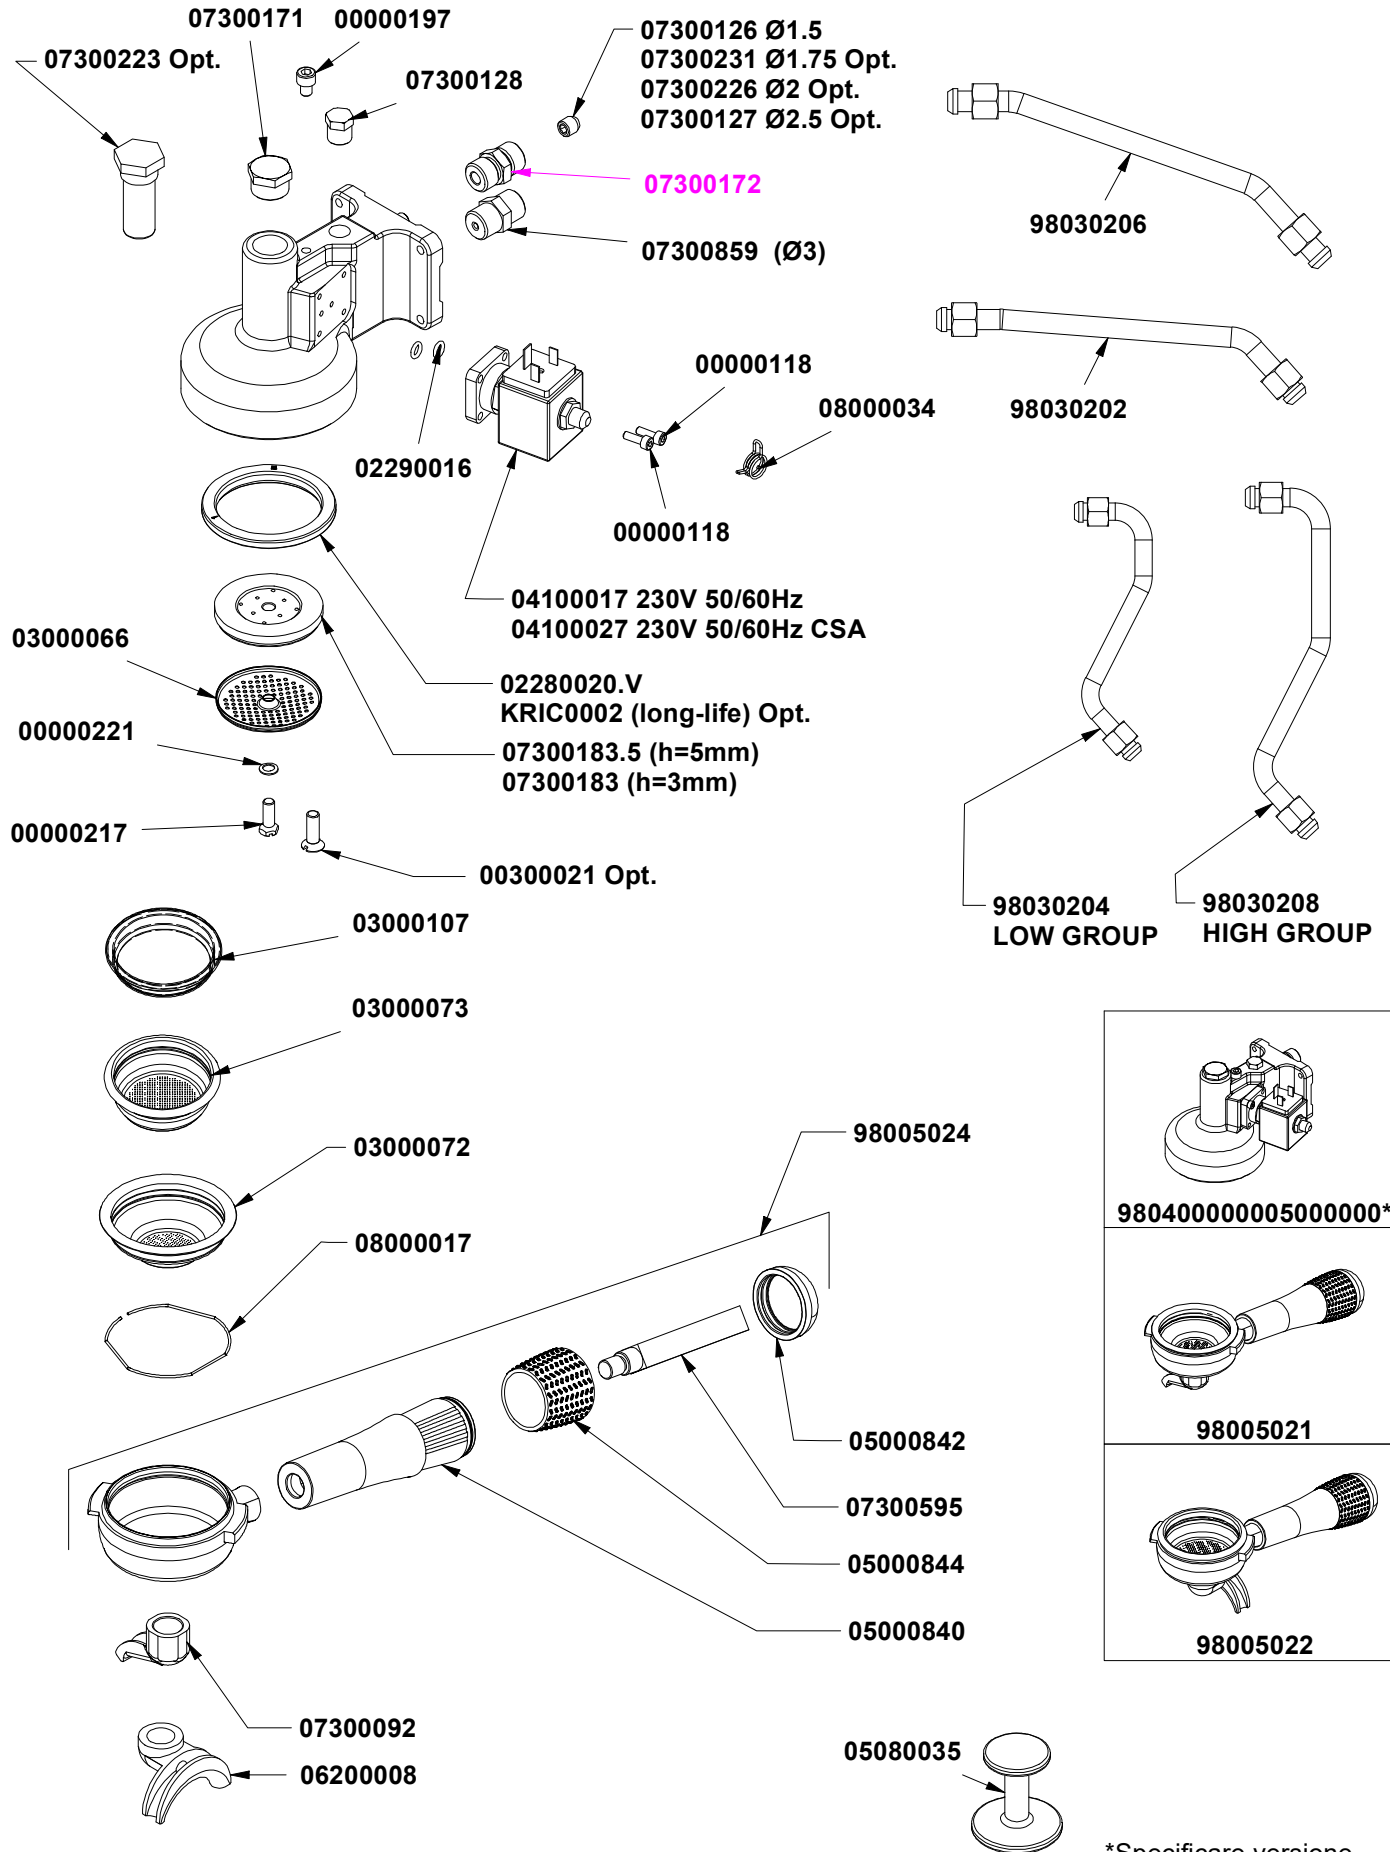

COMPONENTI GRUPPO EROGAZIONE

POURING GROUP COMPONENTS

*Specificare versione
Specify version

APPALIE