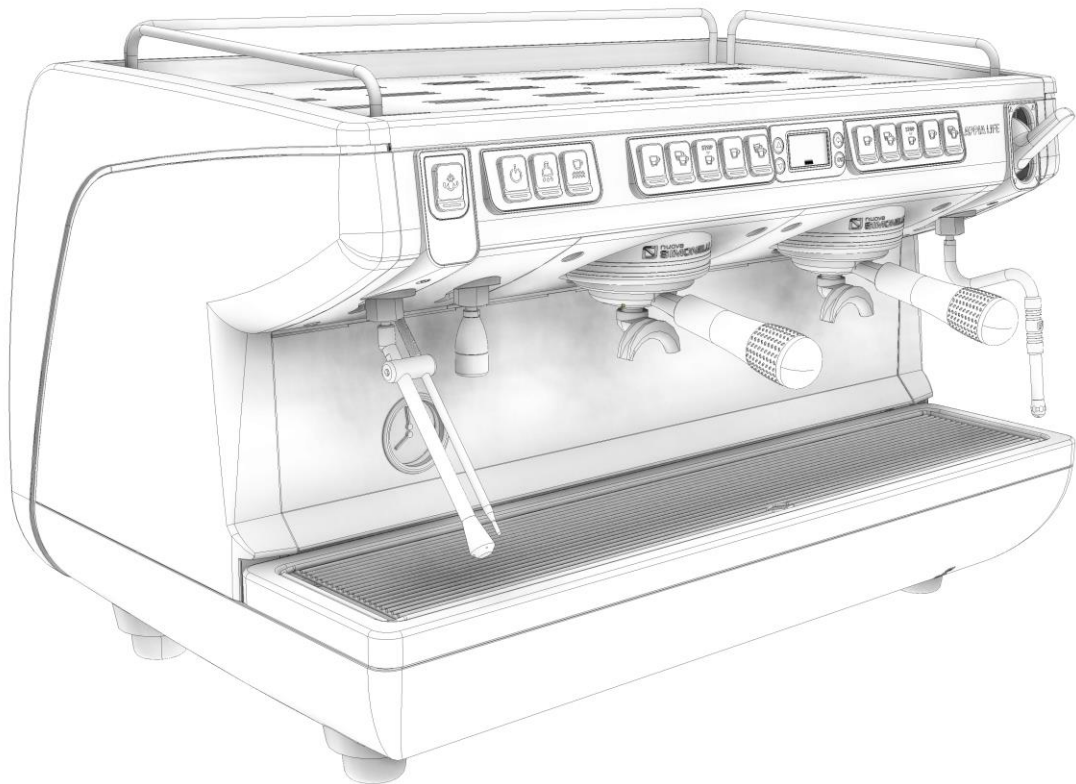

PRODOTTI / RICAMBI
PRODUCTS / SPARE PARTS
PRODUITS / PIÈCES DÉTACHÉES
PRODUKTE / ERSATZTEILE
PRODUCTOS / REPUESTOS

APPIA
Life

2-3 GR VERSION
XT VERSION
01-2020

 nuova
SIMONELLI®

I N D I C E

- » TAV □ 1 - **COMPONENTI GRUPPO CARENA**
CABINET PARTS
- » TAV □ 2 - **COMPONENTI GRUPPO INVOLUCRO COMANDI**
CONTROL PANEL PARTS
- » TAV □ 3 - **COMPONENTI GRUPPO EROGAZIONE**
POURING UNIT GROUP PARTS
- » TAV □ 4 - **COMPONENTI IDRAULICI 2 -3 GRUPPI**
HYDRAULIC PARTS 2 GROUPS
- » TAV □ 5 - **COMPONENTI RUBINETTO VAPORE**
STEAM VALVE PARTS
- » TAV □ 6 - **COMPONENTI RUBINETTO ACQUA CALDA**
HOT WATER VALVE PARTS
- » TAV □ 7 - **COMPONENTI GRUPPO IDRAULICO**
HYDRAULIC GROUP PARTS
- » TAV □ 8 - **COMPONENTI CALDAIA**
BOILER PARTS
- » TAV □ 9 - **COMPONENTI TELAIO**
FRAME PARTS
- » TAV 1 □ - **COMPONENTI EASY CREAM**
EASY CREAM PARTS
- » TAV 1 1 - **COMPONENTI ELETTRICI ED ELETTRONICI**
ELECTRONIC & ELECTRIC PARTS
- » TAV 1 2 - **COMPONENTI LUCI**
LIGHT COMPONENTS

» LEGENDA :

I CODICI SCRITTI IN GRASSETTO SI RIFERISCONO AI COMPONENTI IMPIEGATI ATTUALMENTE.

I CODICI IMPIEGATI PRIMA SONO SCRITTI IN CORSIVO CON INDICATA A FIANCO LA DATA DI FINE VALIDITA'.

ESEMPIO:

07300127 (φ2.5) - 18/09/2017
07300226 (φ2)