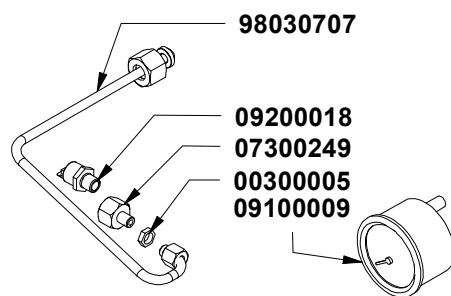

COMPONENTI GRUPPO EROGAZIONE

POURING GROUP COMPONENTS

*Specificare versione
Specify version

APPALIE

COMPONENTI IDRAULICI 2-3 GRUPPI

HYDRAULIC COMPONENTS 2-3 GROUPS

APPILIFE

S-V VERSION

XT VERSION

04500033 2GR
04500034 3GR
04500039 3GR CSA

WATER MIXER

04000010 2GR
04000043 3GR

STANDARD

98170000000011 2GR
98170000000012 3GR
01300005 (100 l/h) 2GR
01300006 (200 l/h) 3GR

HYDRAULIC COMPONENTS		
CODE	DESCRIPTION	DESCRIZIONE
01000113	Filling pipe L=1500 mm	Tubo ingresso L=1500 mm
01000030	Filling pipe L=500 mm	Tubo ingresso L=500 mm
01000127	Draining pipe	Tubo scarico
00000133	Stainless steel girde	Fascetta
04000247	Cable digit. press. switch	Cavo press. digitale