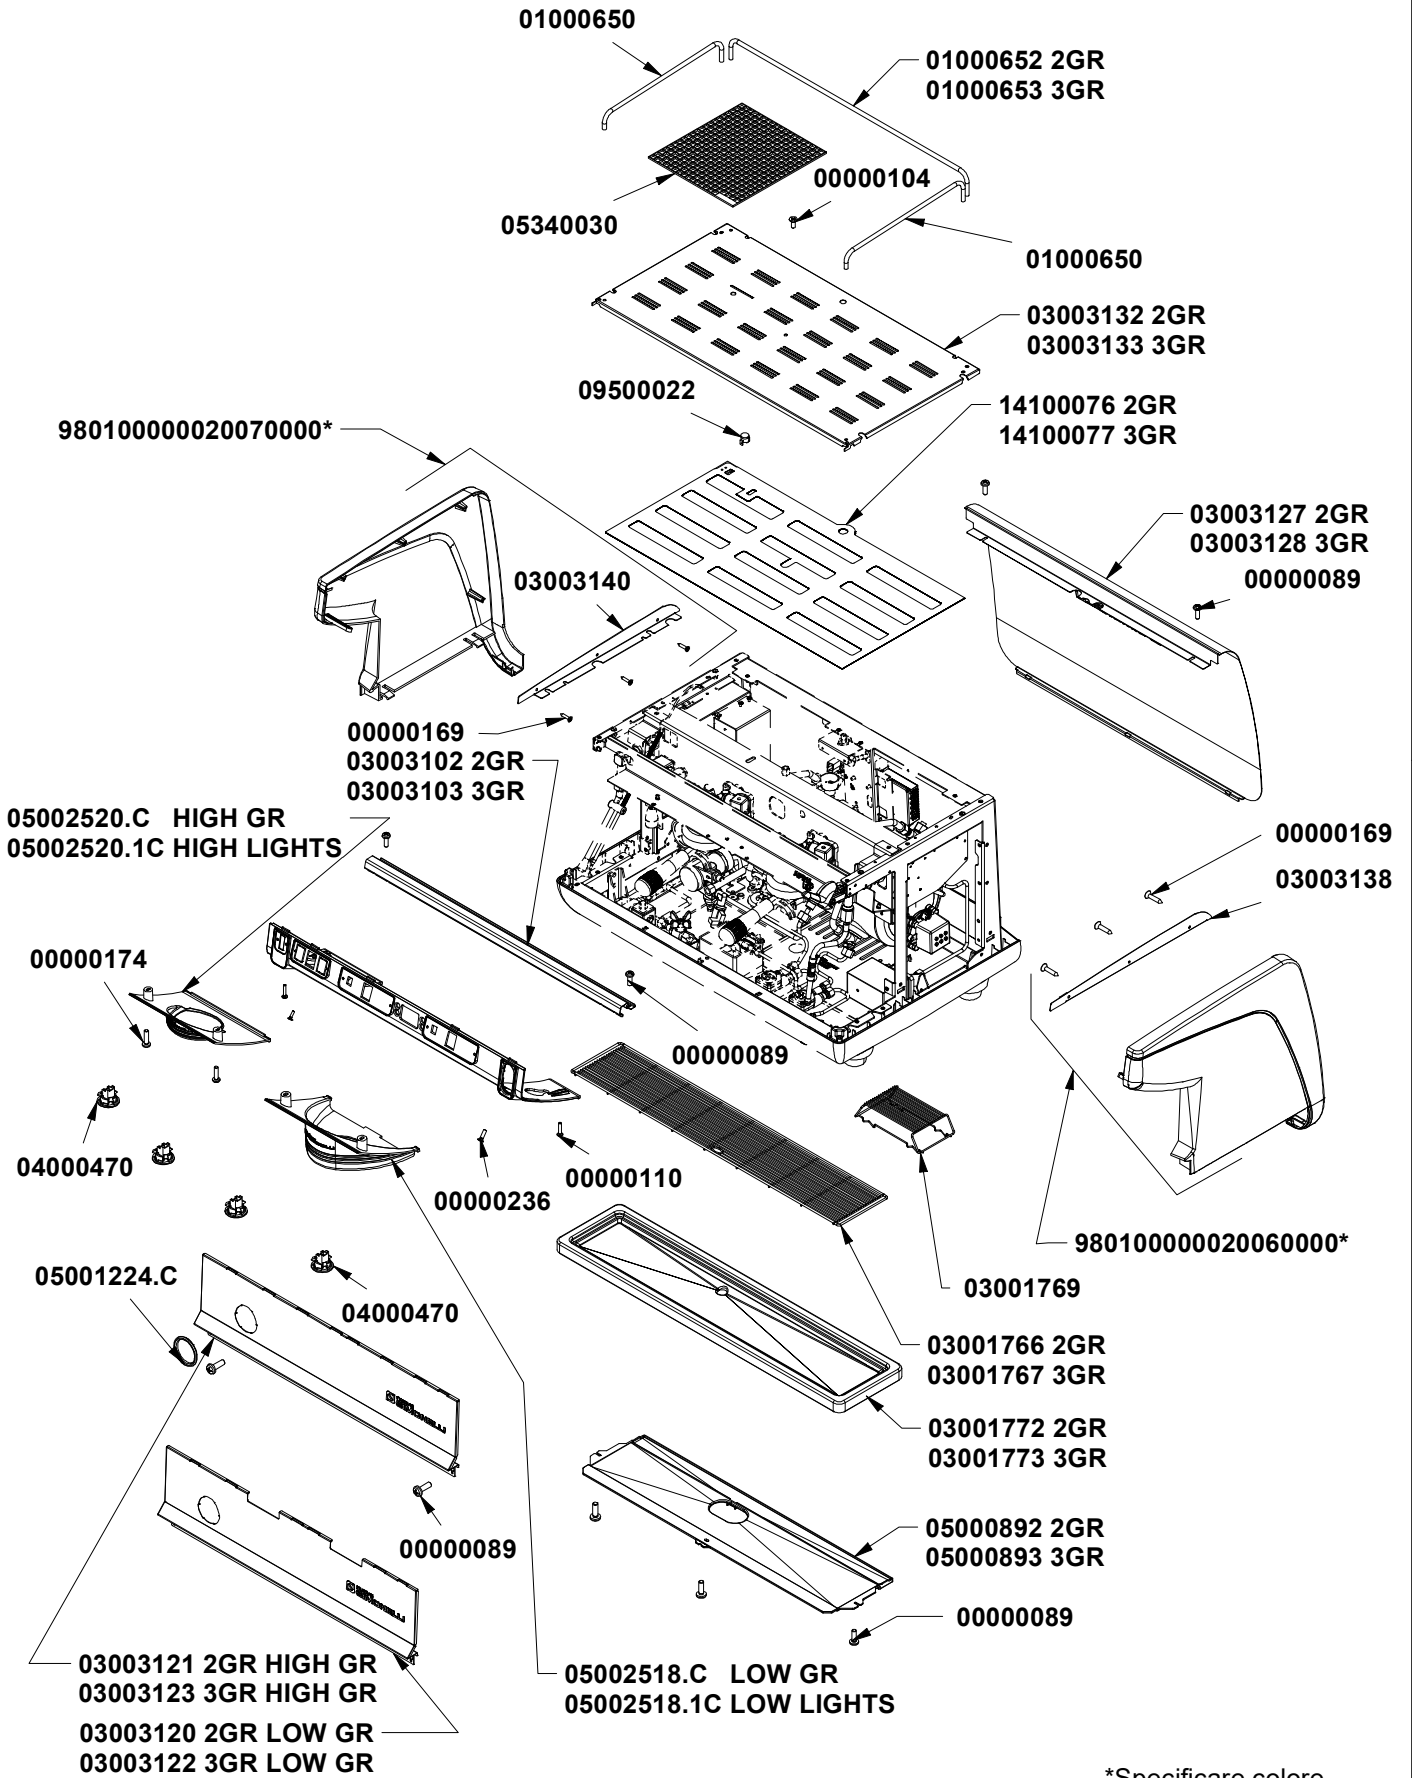

COMPONENTI GRUPPO CARENA

CABINET PARTS

APPILA LIFE

*Specificare colore
Specify color