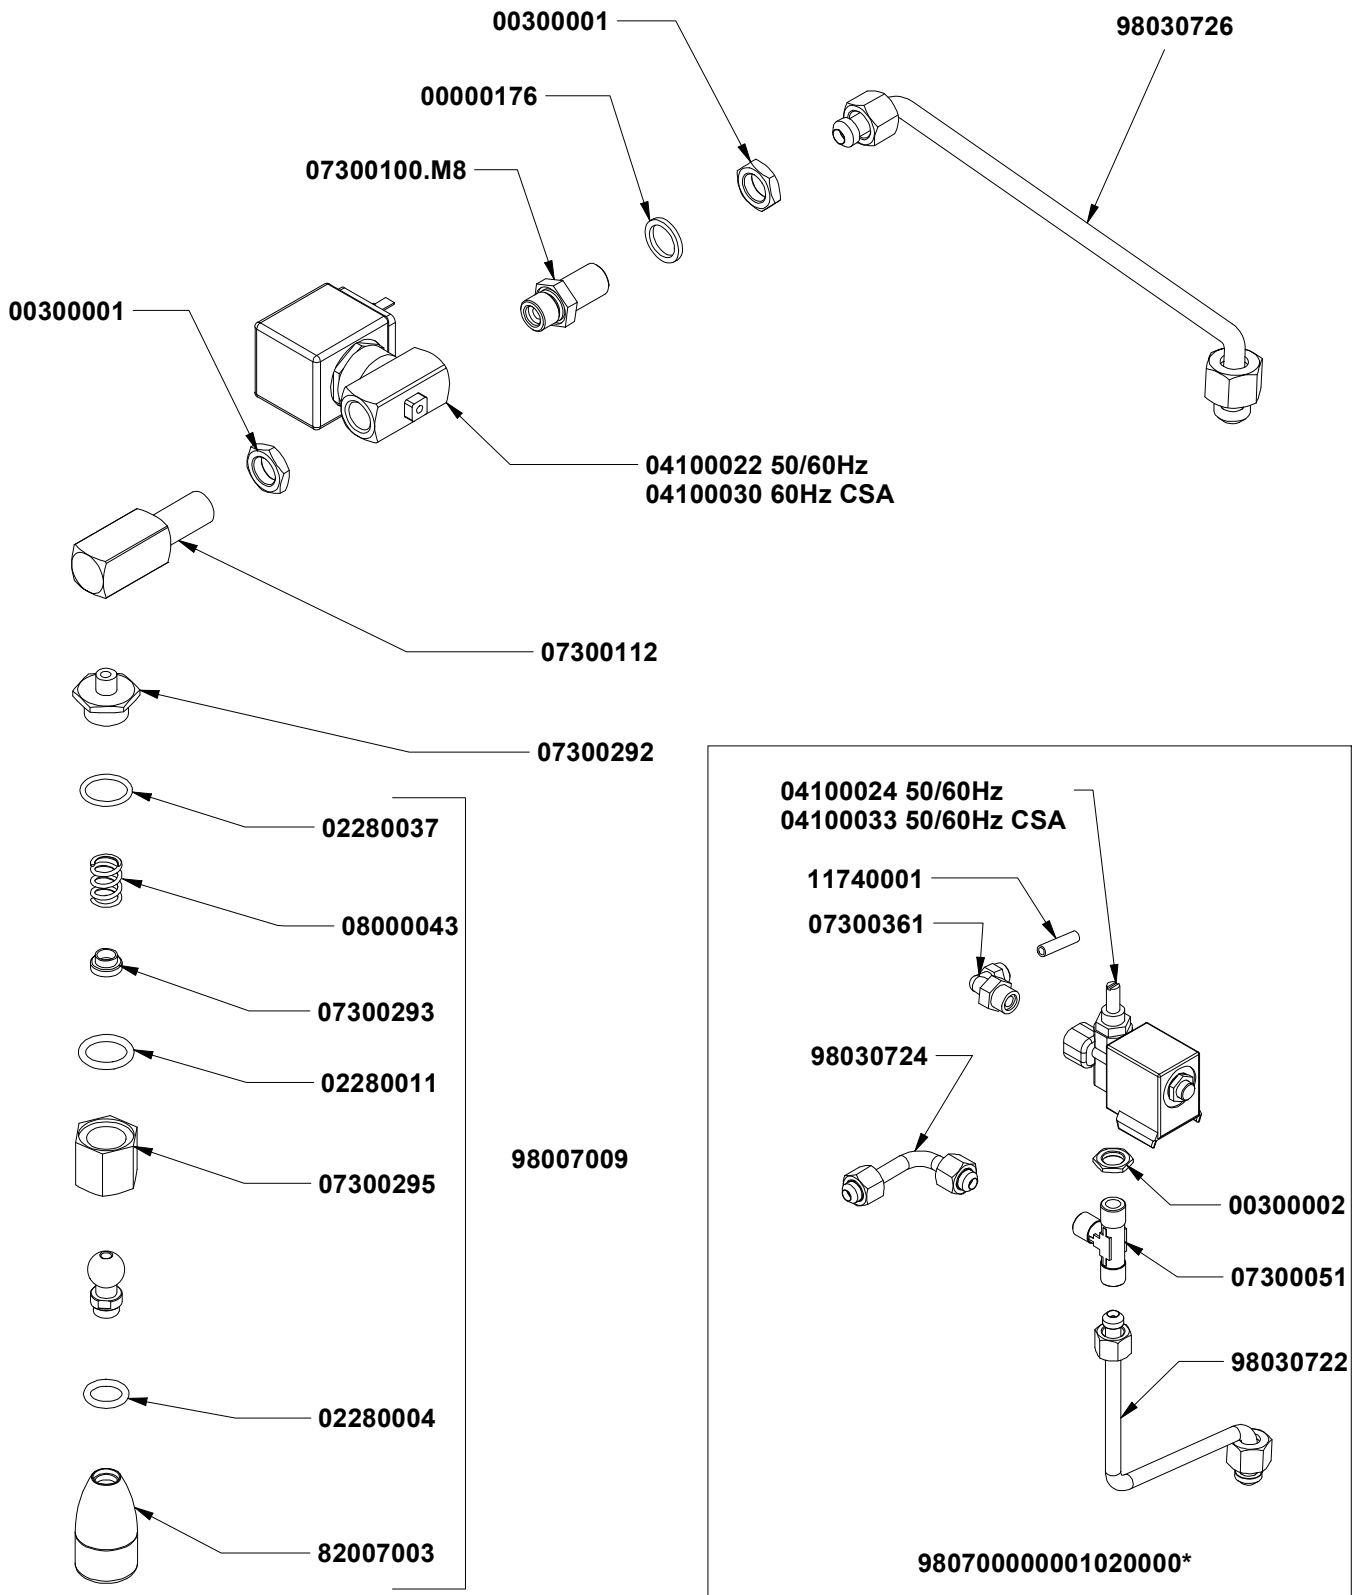

COMPONENTI RUBINETTO VAPORE

STEAM VALVE PARTS

APPLIA LIFE

COMPONENTI RUBINETTO ACQUA CALDA

HOT WATER VALVE PARTS

APPILIFE

*Specificare versione
Specify version

COMPONENTI GRUPPO IDRAULICO

FRAME PARTS

* Specificare colore
Specify color

COMPONENTI EASY CREAM

EASY CREAM PARTS

APPILIE

CODE	DESCRIPTION	DESCRIZIONE
04001510	Wiring Easy Cream	Cablaggio Easy Cream

* Specificare versione
Specify version