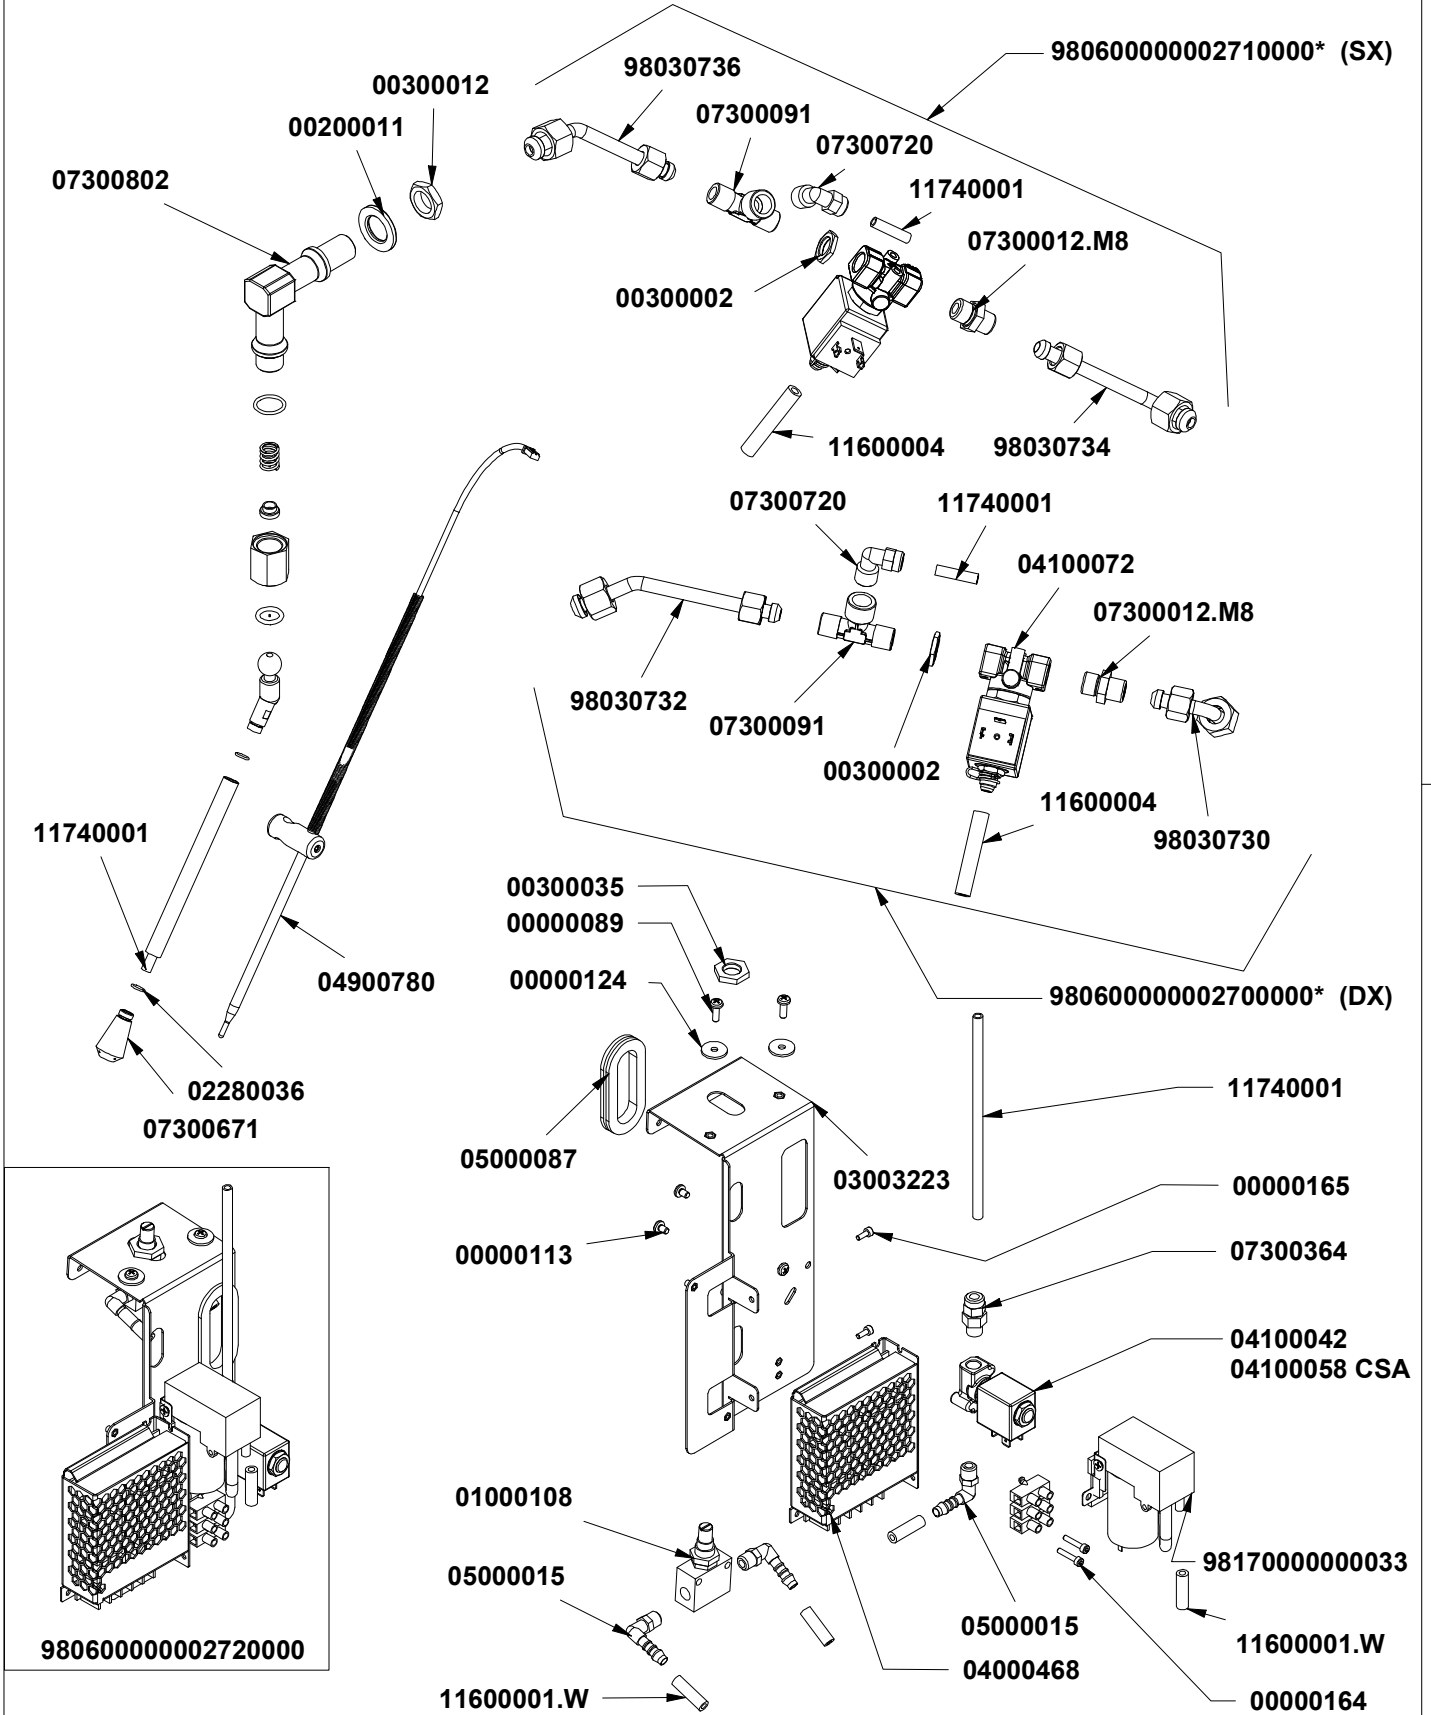

FRAME PARTS

* Specificare colore
Specify color

COMPONENTI EASY CREAM

EASY CREAM PARTS

APPILIE

CODE	DESCRIPTION	DESCRIZIONE
04001510	Wiring Easy Cream	Cablaggio Easy Cream

* Specificare versione
Specify version