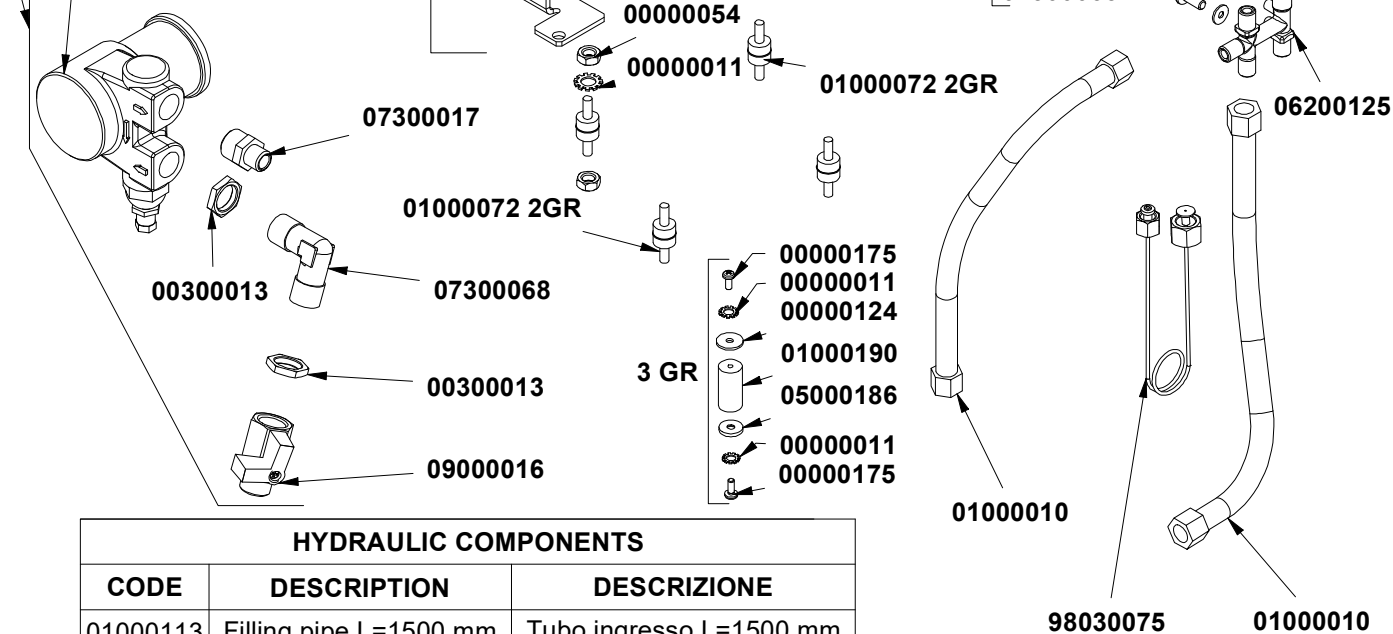

XT VERSION

04500033 2GR
04500034 3GR
04500039 3GR CSA

WATER MIXER

04000010 2GR
04000043 3GR

STANDARD

98170000000011 2GR
98170000000012 3GR
01300005 (100 l/h) 2GR
01300006 (200 l/h) 3GR

HYDRAULIC COMPONENTS		
CODE	DESCRIPTION	DESCRIZIONE
01000113	Filling pipe L=1500 mm	Tubo ingresso L=1500 mm
01000030	Filling pipe L=500 mm	Tubo ingresso L=500 mm
01000127	Draining pipe	Tubo scarico
00000133	Stainless steel girde	Fascetta
04000247	Cable digit. press. switch	Cavo press. digitale