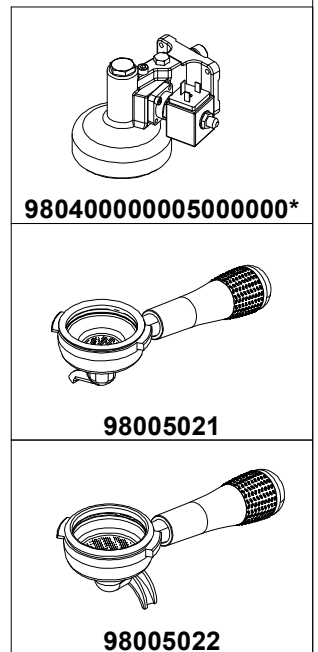

COMPONENTI GRUPPO EROGAZIONE

POURING GROUP COMPONENTS

*Specificare versione
Specify version

APPALIE